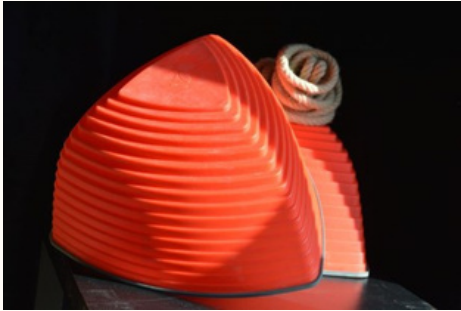

6 ANS

2 JOUEURS

1-10 MIN

Jeu d'équilibre et de tension à 2. Le premier qui tombe perd la manche, interdiction de lâcher la corde !

PRIX : 10€

ROULE PLANÈTE