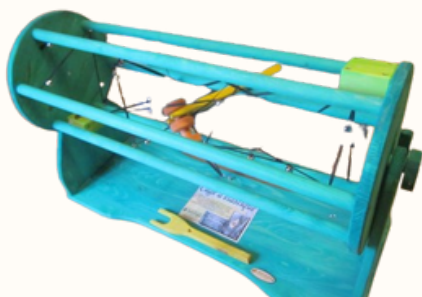

15 MIN

BÂTON DES INUITS

Le Bâton des Inuits est un jeu hilarant, convivial et simple... en apparence !

Il faut être coordonné, ne pas succomber à une irrésistible envie de rire, pour enrouler la cordelette avec la boule autour du bâton. Une fois cette étape atteinte, il faut dérouler l'ensemble ! C'est vraiment le jeu de Kermesse en bois par excellence à tester absolument. Adapté aux enfants et aux adultes

PRIX : 10€

MIN 5 ANS

6 JOUEURS

10-20
MIN

BAMBOLEO

Si vous savez jouer avec la gravité et la légèreté, vous avez de fortes chances de sortir gagnant. Les pièces en bois très esthétiques, à poser sur un plateau (diamètre d'environ 35 cm) également en bois, le tout en équilibre instable.

PRIX : 10€

MIN 6 ANS

2 JOUEURS

/ MIN

CAGE ÉLASTIQUE

Jeu d'adresse et de coopération. Faites avancer à 2 le totem en bois vers la sortie en faisant tourner en même temps la cage, le tout sans faire sonner les clochettes

PRIX : 7€

SLACKLINE

MIN 6 ANS

4 JOUEURS

10-20 MIN

Ligne d'équilibre, installation rapide et simple avec protection des arbres, serrage et desserrage facile avec hauteur max à 50 cm.

PRIX : 10€

LES GRANDS JEUX À LOUER