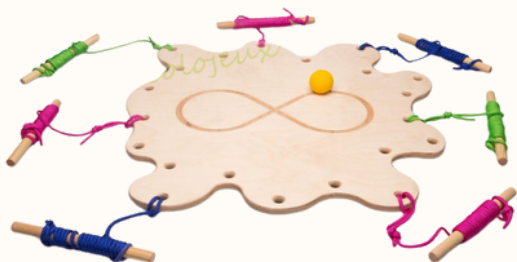

MIN 4 ANS

2-15
JOUEURS

15 - 45 MIN

Grâce à la collaboration de toute l'équipe, soulevez une personne.

PRIX : 10€