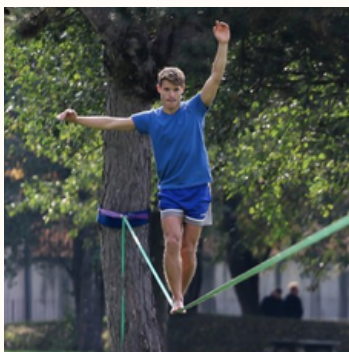

SLACKLINE

MIN 6 ANS

4 JOUEURS

10-20 MIN

Ligne d'équilibre, installation rapide et simple avec protection des arbres, serrage et desserrage facile avec hauteur max à 50 cm.

PRIX : 10€